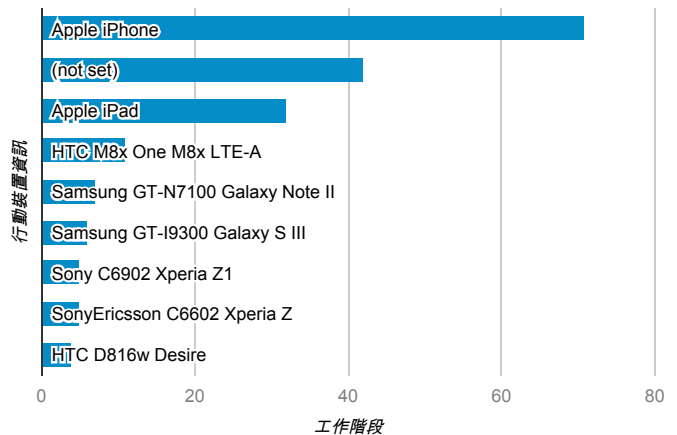

造訪和新造訪率 (依 行動裝置資訊 分組)