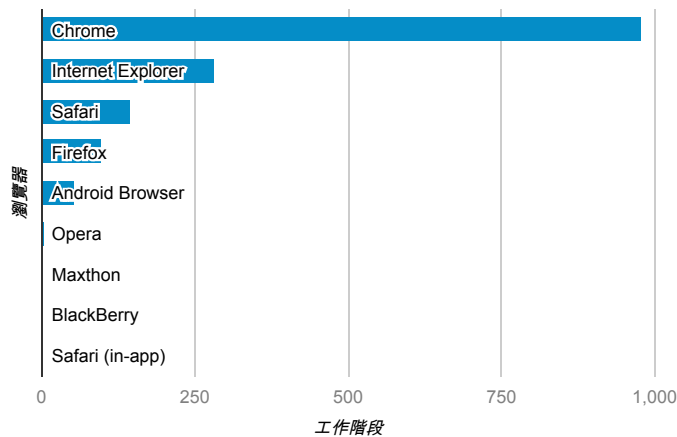

報表01_訪客

2014年10月6日 - 2014年10月12日

所有工作階段
100.00%

+ 新增區隔

平均造訪停留時間和單次造訪頁數

造訪地圖

跳出率和平均造訪停留時間

造訪 (依瀏覽器分組)