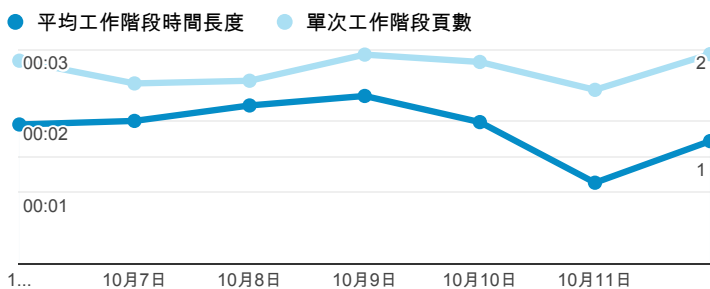

報表01_訪客

2014年10月6日 - 2014年10月12日

所有工作階段
100.00%

+ 新增區隔

平均造訪停留時間和單次造訪頁數

造訪地圖

跳出率和平均造訪停留時間

造訪 (依瀏覽器分組)

造訪和不重複訪客

造訪和新造訪率 (依 行動裝置資訊 分組)

造訪和新造訪

造訪 (依 裝置類別 分組)

■ desktop ■ mobile ■ tablet

造訪 (依語言分組)

語言	工作階段
zh-tw	1,315
en-us	180
zh-cn	44
en-gb	6
zh-hk	5
ja	4
ja-jp	3
ko-kr	2
en	1
en_gb	1