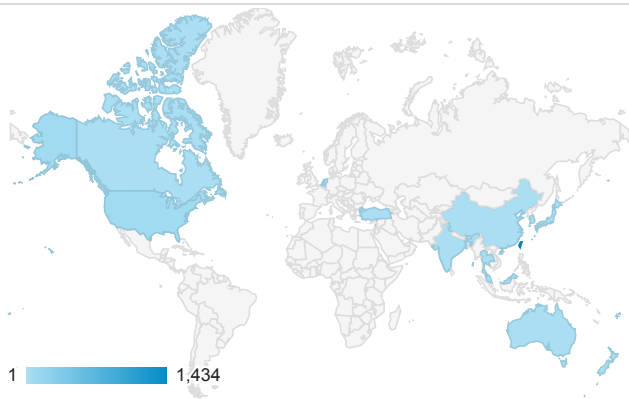

報表01_訪客

2014年10月6日 - 2014年10月12日

所有工作階段
100.00%

+ 新增區隔

平均造訪停留時間和單次造訪頁數

造訪地圖

跳出率和平均造訪停留時間

造訪 (依瀏覽器分組)