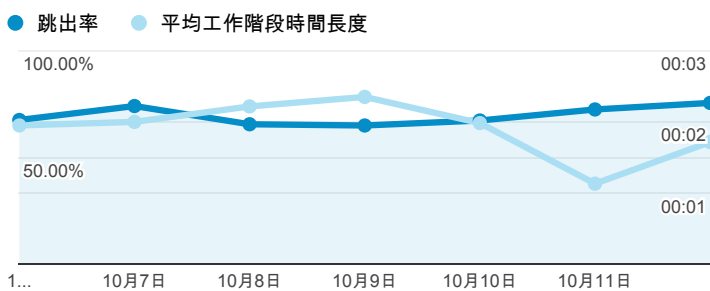

報表01_訪客

2014年10月6日 - 2014年10月12日

所有工作階段
100.00%

+ 新增區隔

平均造訪停留時間和單次造訪頁數

造訪地圖

跳出率和平均造訪停留時間

造訪 (依瀏覽器分組)