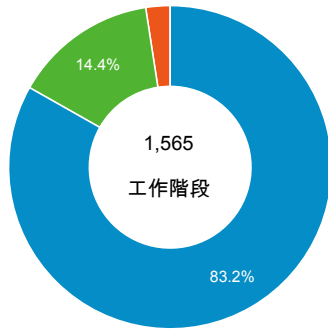

造訪和不重複訪客

造訪和新造訪率 (依 行動裝置資訊 分組)

造訪和新造訪

造訪 (依 裝置類別 分組)

■ desktop ■ mobile ■ tablet

造訪 (依語言分組)

語言	工作階段
zh-tw	1,315
en-us	180
zh-cn	44
en-gb	6
zh-hk	5
ja	4
ja-jp	3
ko-kr	2
en	1
en_gb	1