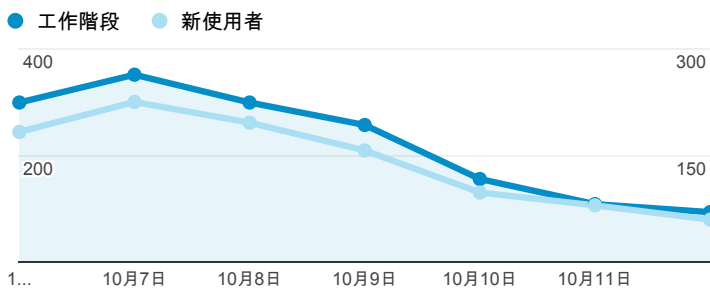

報表01_訪客

2014年10月6日 - 2014年10月12日

所有工作階段
100.00%

+ 新增區隔

造訪和新造訪