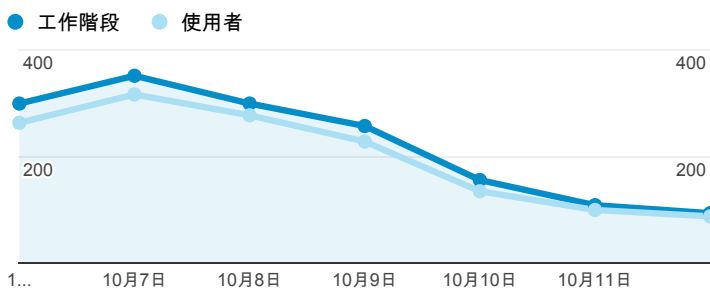

報表01_訪客

2014年10月6日 - 2014年10月12日

所有工作階段
100.00%

+ 新增區隔

造訪和不重複訪客